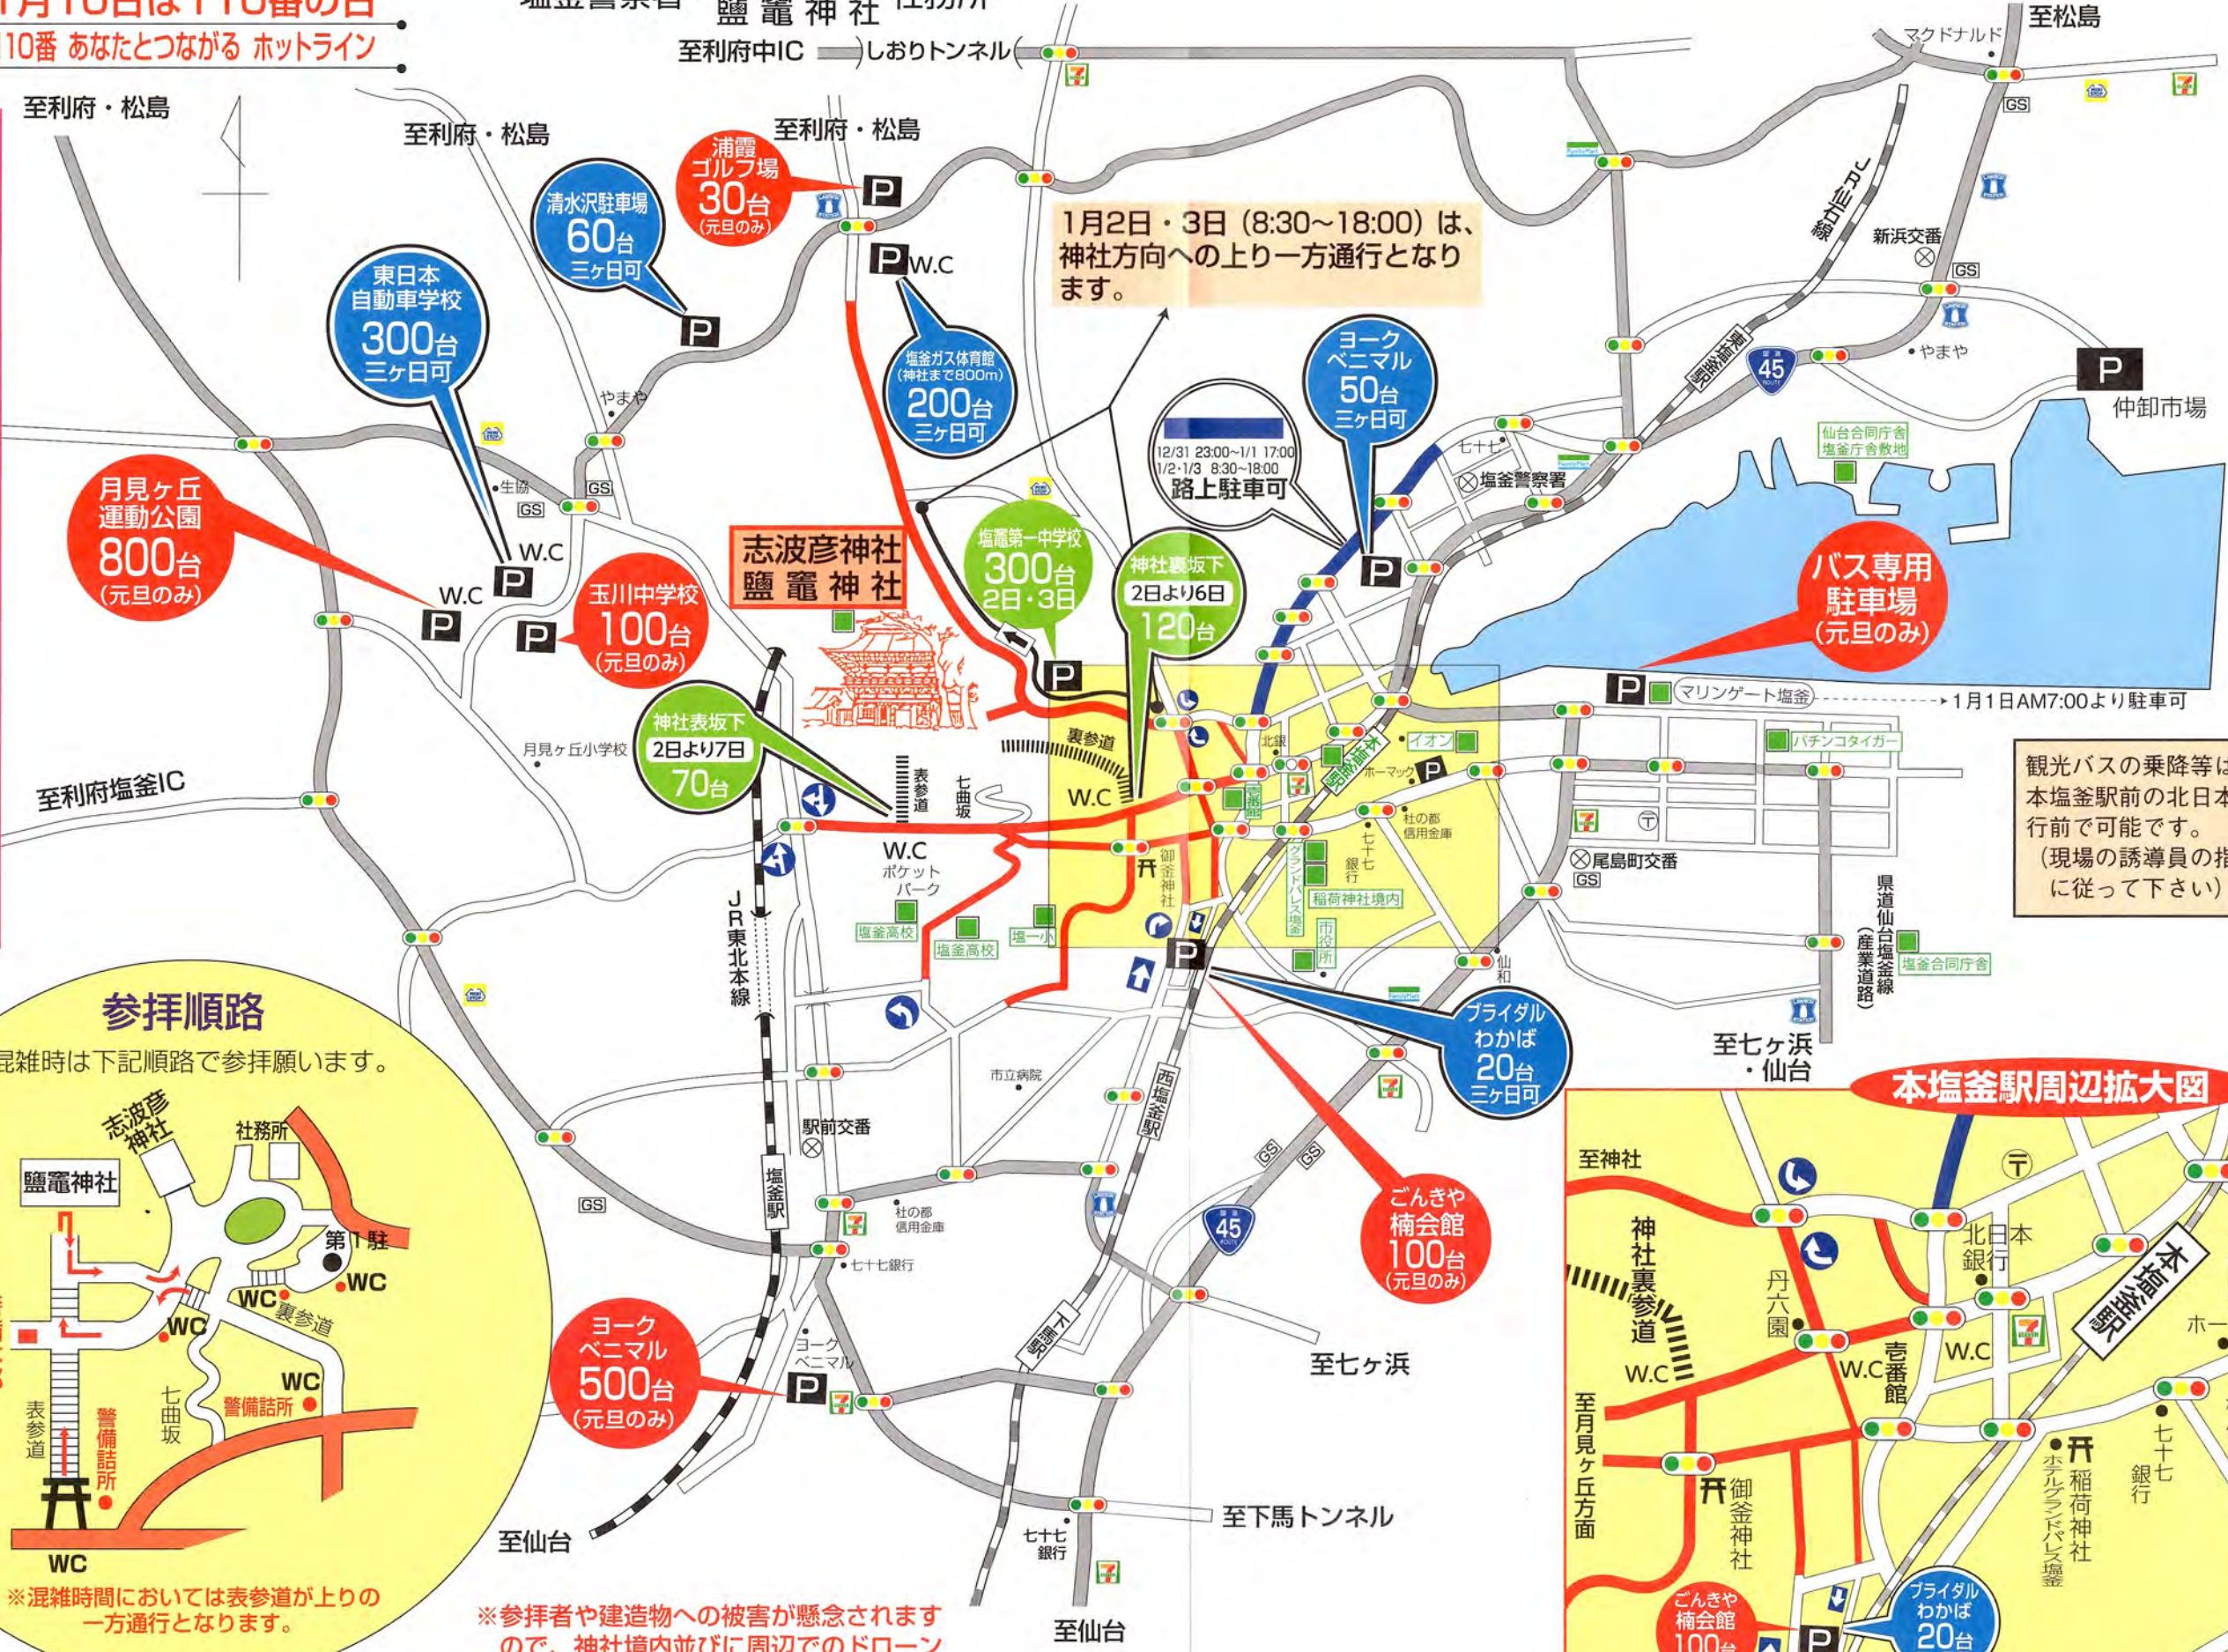

# 平成31年 志波彦神社 初詣交通規制案内図

平成30年12月31日 午後11時より  
平成31年 1月 1日 午後 5時まで

■赤色で示している道路が車輛通行禁止となります。

1月10日は110番の日  
110番 あなたとつながる ホットライン

塩釜警察署・志波彦神社 社務所  
鹽竈神社

飲酒運転の根絶  
子どもと高齢者の交通事故防止

凡例	
	臨時駐車場
	12/31 23:00~1/1 17:00 車輛通行禁止
	迂回路幹線道路
	指定方向外進行禁止
	12/31 23:00~1/1 17:00 1/2・1/3 8:30~18:00 路上駐車可
	W.C. (仮設を含む) 但し、交通規制時間内
	災害時一時避難所

JR仙石線 (本塩釜駅下車)  
ご利用の場合、神社まで  
徒歩15分です。

## 参拝順路

混雑時は下記順路で参拝願います。

※混雑時間においては表参道が上りの一方通行となります。

※参拝者や建造物への被害が懸念されますので、神社境内並びに周辺でのドローンの操作・飛行を禁止します。

## 本塩釜駅周辺拡大図