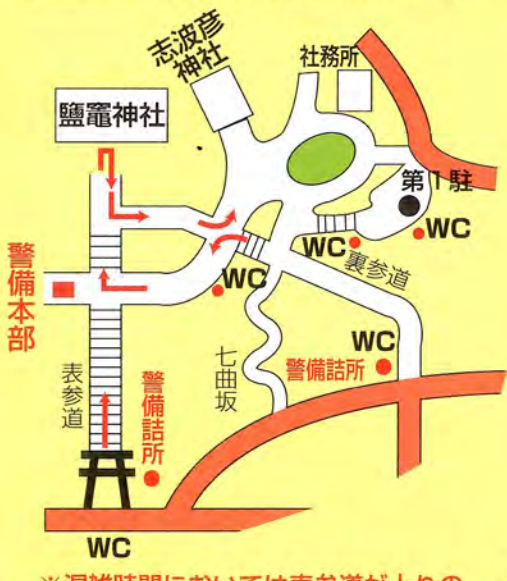

# 平成31年 志波彦神社 初詣交通規制案内図

平成30年12月31日 午後11時より  
平成31年 1月 1日 午後 5時まで

■赤色で示している道路が車輛通行禁止となります。

1月10日は110番の日  
110番 あなたとつながる ホットライン

塩釜警察署・志波彦神社 社務所  
鹽竈神社

飲酒運転の根絶  
子どもと高齢者の交通事故防止

凡例	
	臨時駐車場
	12/31 23:00~1/1 17:00 車輛通行禁止
	迂回路幹線道路
	指定方向外進行禁止
	12/31 23:00~1/1 17:00 1/2・1/3 8:30~18:00 路上駐車可
	W.C. (仮設を含む) 但し、交通規制時間内
	災害時一時避難所

JR仙石線 (本塩釜駅下車)  
ご利用の場合、神社まで  
徒歩15分です。

## 参拝順路

混雑時は下記順路で参拝願います。

※混雑時間においては表参道が上りの一方通行となります。

※参拝者や建造物への被害が懸念されますので、神社境内並びに周辺でのドローンの操作・飛行を禁止します。

## 本塩釜駅周辺拡大図