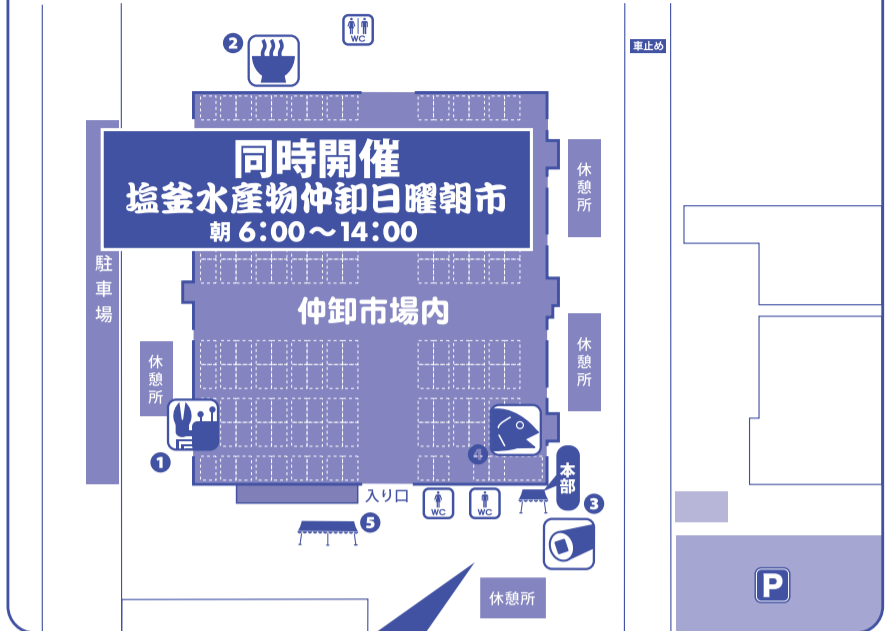

第1会場 **塩釜市魚市場** 8:00~13:00

第1会場 塩釜市魚市場 案内

- ① **本部**  
塩釜市水産振興協議会  
・ポップコーン ・わたあめ ・くじ引き
- ② うみの杜水族館 タッチプール
- ③ 藤倉児童館
- ④ お楽しみ鮮魚コーナー
- ⑤ 塩釜ならではの加工品の直売会
- ⑥ 養殖漁業海産物の販売
- ⑥ 寒風沢農園
- ⑥ 海鮮せんべい塩釜
- ⑥ ジュース・お酒販売
- ⑦ 横浜中華街物産店  
・ホタテ貝ストラックアウト…200円  
・肉まん…700円 ・焼売…600円  
・タピオカドリンク…200円
- ⑧ 塩釜おでん …200円(限定300食)
- ⑧ 蒲鉾即売会 …500円(限定200セット)
- ⑧ 山形県村山市  
・玉こんにゃく…150円 ・芋煮…500円  
・モツ煮…500円
- ⑨ 観光物産協会
- ⑩ ・藻塩やきとり ・藻塩やきそば

第2会場 **塩釜水産物仲卸市場** 6:00~14:00

第2会場 塩釜水産物仲卸市場 案内

- 8:00~
- ① 仲卸カニ汁 ……100円(先着600杯)
  - ② 仲卸あさり汁 ……100円(先着500杯)
- 9:30~ 予め受付が必要です。
- ③ **鉄火巻き** 体験  
■8:30~受付開始 …500円(先着230杯)
- ④ **マグロ解体ショー&模擬セリ**  
1回目/10:00~ 2回目/11:00~  
活気のある市場の臨場感を体験!  
マグロ解体の迫力と、  
新鮮なお魚をセリ落とす興奮の体験。
  - ⑤ 仲卸お買い物スタンプラリー景品交換所

第1会場 塩釜市魚市場  
ステージイベントスケジュール

- 7:30~ 塩釜市立玉川中学校吹奏楽部演奏  
7:45~ オープニングセレモニー  
8:30~ いそ山あかり太鼓演奏【1回目】  
9:15~ 模擬セリ【1回目】  
10:00~いそ山あかり太鼓演奏【2回目】  
11:00~ 模擬セリ【2回目】  
11:45~ 塩釜高校吹奏楽部演奏  
12:30~ むすび丸とジャンケン大会

**シャトル船** 9:30~13:30 **運行**  
(1時間間隔)  
塩釜市魚市場 ↔ マリンゲート塩釜