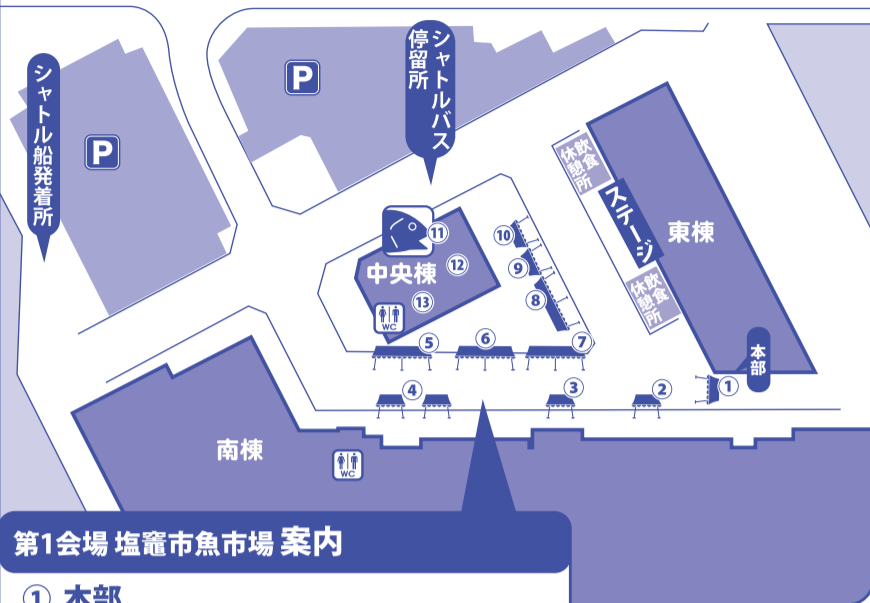

第1会場 **塩釜市魚市場** 8:00~13:00

第1会場 塩釜市魚市場 案内

- ① **本部**  
塩釜市水産振興協議会  
・ポップコーン ・わたあめ ・くじ引き
- ② うみの杜水族館 タッチプール
- ③ 藤倉児童館
- ④ お楽しみ鮮魚コーナー
- ⑤ 塩釜ならではの加工品の直売会
- ⑥ 養殖漁業海産物の販売
- ⑥ 寒風沢農園
- ⑥ 海鮮せんべい塩釜
- ⑥ ジュース・お酒販売
- ⑦ 横浜中華街物産店  
・ホタテ貝ストラックアウト…200円  
・肉まん…700円 ・焼売…600円  
・タピオカドリンク…200円
- ⑧ 塩釜おでん …200円(限定300食)
- ⑧ 蒲鉾即売会 …500円(限定200セット)
- ⑧ 山形県村山市  
・玉こんにゃく…150円 ・芋煮…500円  
・モツ煮…500円
- ⑨ 観光物産協会
- ⑩ ・藻塩やきとり ・藻塩やきそば

第2会場 **塩釜水産物仲卸市場** 6:00~14:00

第2会場 塩釜水産物仲卸市場 案内

- 8:00~
- ① 仲卸カニ汁 ……100円(先着600杯)
  - ② 仲卸あさり汁 ……100円(先着500杯)
- 9:30~ 予め受付が必要です。
- ③ **鉄火巻き** 体験  
■8:30~受付開始 …500円(先着230杯)
- ④ **マグロ解体ショー&模擬セリ**  
1回目/10:00~ 2回目/11:00~  
活気のある市場の臨場感を体験!  
マグロ解体の迫力と、  
新鮮なお魚をセリ落とす興奮の体験。
  - ⑤ 仲卸お買い物スタンプラリー景品交換所

第1会場 塩釜市魚市場  
ステージイベントスケジュール

- 7:30~ 塩釜市立玉川中学校吹奏楽部演奏  
7:45~ オープニングセレモニー  
8:30~ いそ山あかり太鼓演奏【1回目】  
9:15~ 模擬セリ【1回目】  
10:00~いそ山あかり太鼓演奏【2回目】  
11:00~ 模擬セリ【2回目】  
11:45~ 塩釜高校吹奏楽部演奏  
12:30~ むすび丸とジャンケン大会

**シャトル船** 9:30~13:30 **運行**  
(1時間間隔)  
塩釜市魚市場 ↔ マリンゲート塩釜