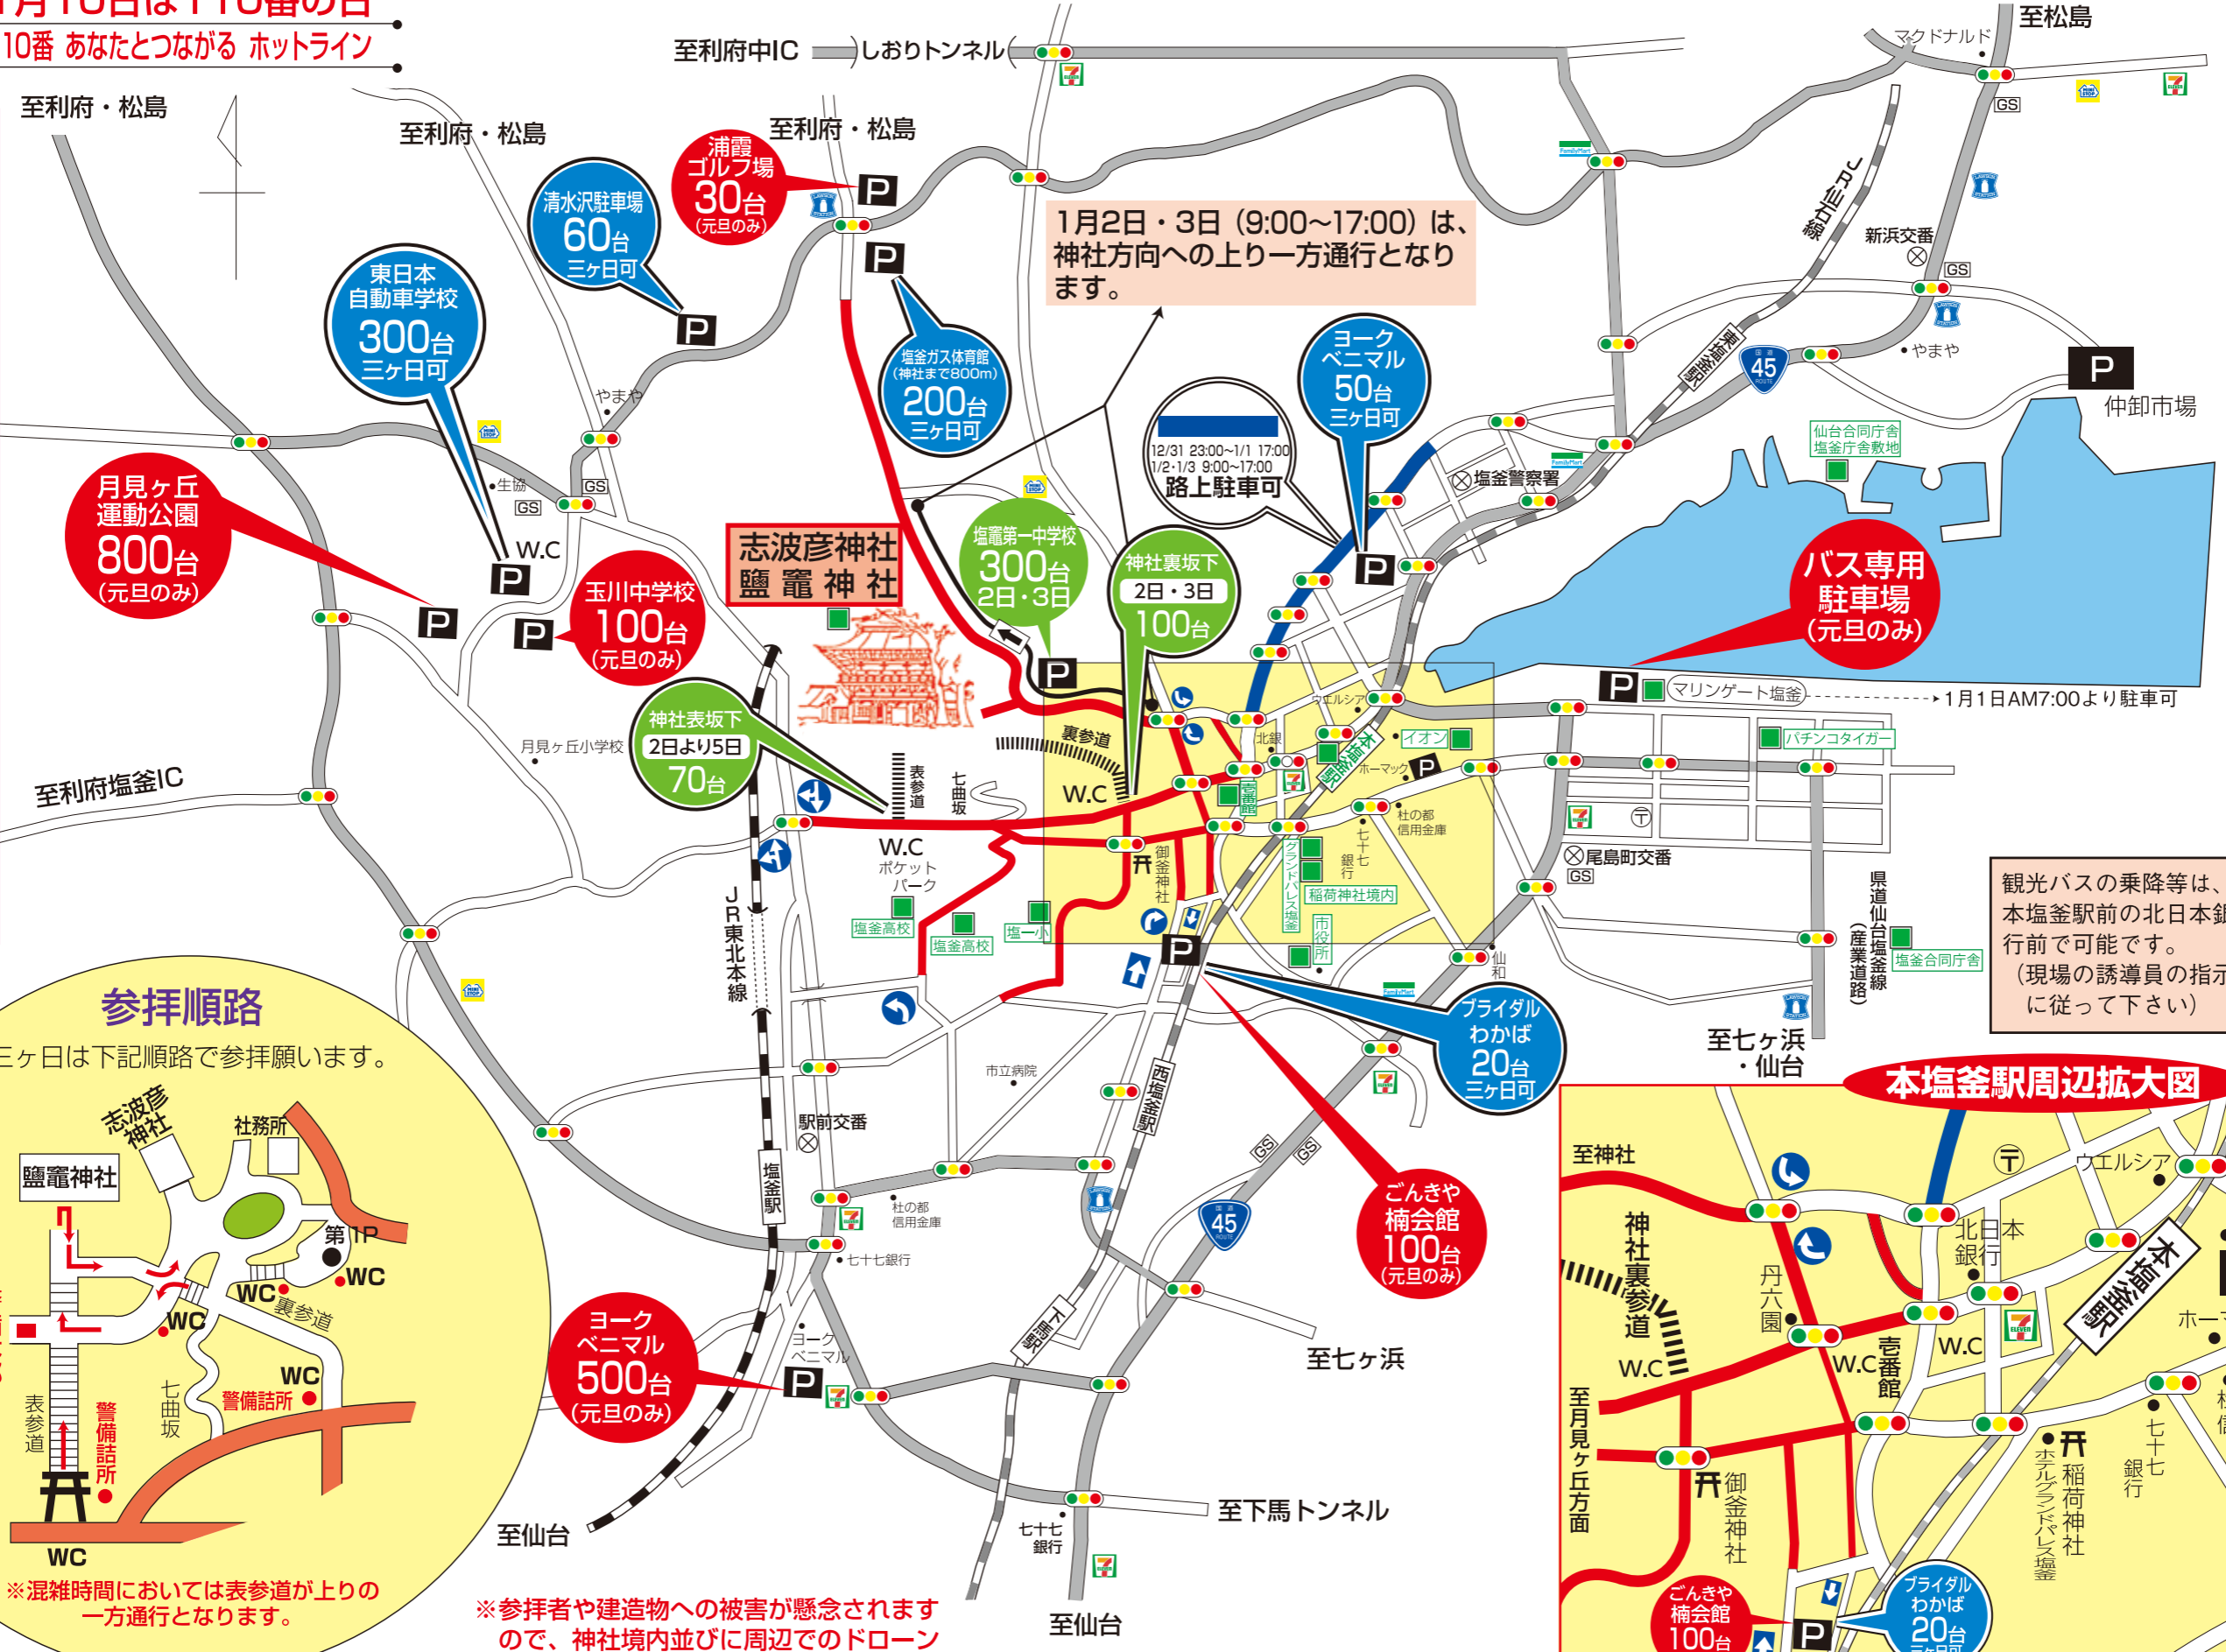

令和4年 志波彦神社 鹽竈神社 初詣交通規制案内図

令和3年12月31日 午後11時より
令和4年 1月 1日 午後 5時まで

塩釜警察署・志波彦神社 社務所
鹽竈神社

■赤色で示している道路が車輛通行禁止となります。
■指定場所以外での駐車はご遠慮下さい。

1月10日は110番の日
110番 あなたとつながる ホットライン

飲酒運転の根絶
子どもと高齢者の交通事故防止

凡例	
	臨時駐車場
	12/31 23:00~1/1 17:00 車輛通行禁止
	迂回路幹線道路
	指定方向外進行禁止
	12/31 23:00~1/1 17:00 1/2・1/3 9:00~17:00 路上駐車可
	W.C (仮設を含む) 但し、交通規制時間内
	災害時一時避難所

新型コロナウイルス感染防止の為
マスク着用にてご参拝願います

※参拝者や建造物への被害が懸念されますので、神社境内並びに周辺でのドローンの操作・飛行を禁止します。