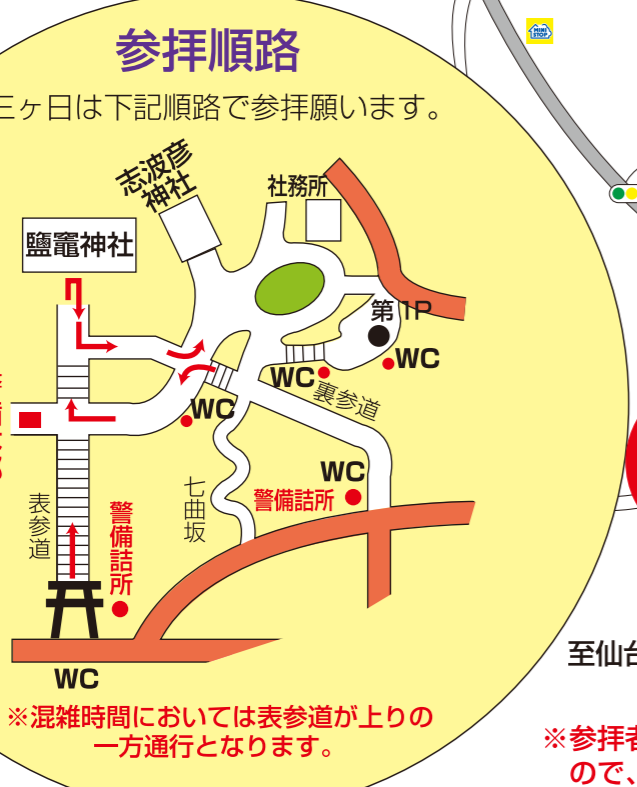

令和4年 志波彦神社 鹽竈神社 初詣交通規制案内図

令和3年12月31日 午後11時より
令和4年 1月 1日 午後 5時まで

塩釜警察署・志波彦神社 社務所
鹽竈神社

■赤色で示している道路が車輛通行禁止となります。
■指定場所以外での駐車はご遠慮下さい。

1月10日は110番の日
110番 あなたとつながる ホットライン

飲酒運転の根絶
子どもと高齢者の交通事故防止

凡例	
	臨時駐車場
	12/31 23:00~1/1 17:00 車輛通行禁止
	迂回路幹線道路
	指定方向外進行禁止
	12/31 23:00~1/1 17:00 1/2・1/3 9:00~17:00 路上駐車可
	W.C (仮設を含む) 但し、交通規制時間内
	災害時一時避難所

新型コロナウイルス感染防止の為
マスク着用にてご参拝願います

※参拝者や建造物への被害が懸念されますので、神社境内並びに周辺でのドローンの操作・飛行を禁止します。