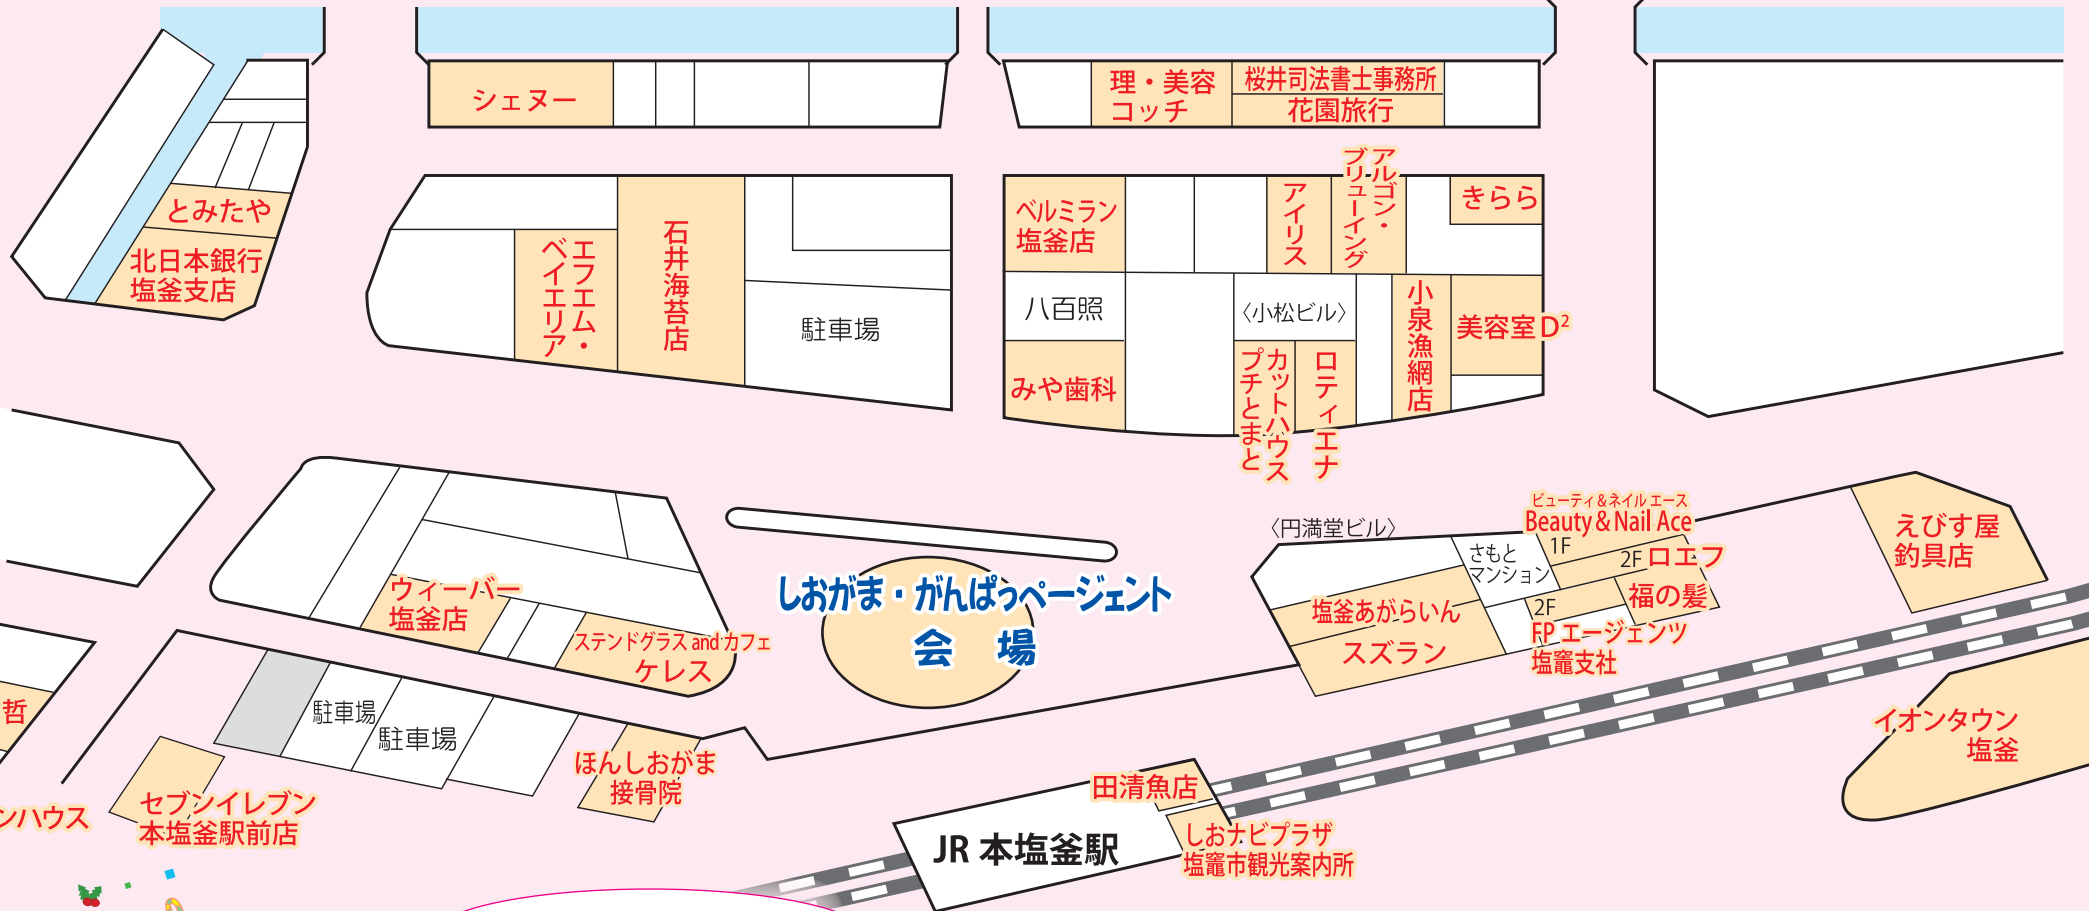

～本塩釜駅前商店会エリアを探しまわろう～

「顔晴っぺ謎解きイベント」開催!!

下記地図の商店会エリアで「謎解きイベント」を開催します。
出題された謎にすべて正解された方に、抽選で20名様に景品を送付いたします。
※当選の発表は、発送をもって代えさせていただきます。

楽しい謎解きですよ～。みなさまのご参加、お待ちしております。

開催期間

2024年

2025年

12月7日(土)～1月5日(日)

蒲鉾の水野

しおがま・がんばっぺイベント
会場

みんな、わかるかなあ？

【参加方法】 ※LINE 友達登録が必要です。

- ①右記の参加 QR コードから友達登録してください。
- ②トーク形式で謎解き問題が出題されます。
- ③出題された問題にすべて正解すると、応募フォームが届きます。
- ④フォームに必要事項を入力し、ご応募ください。