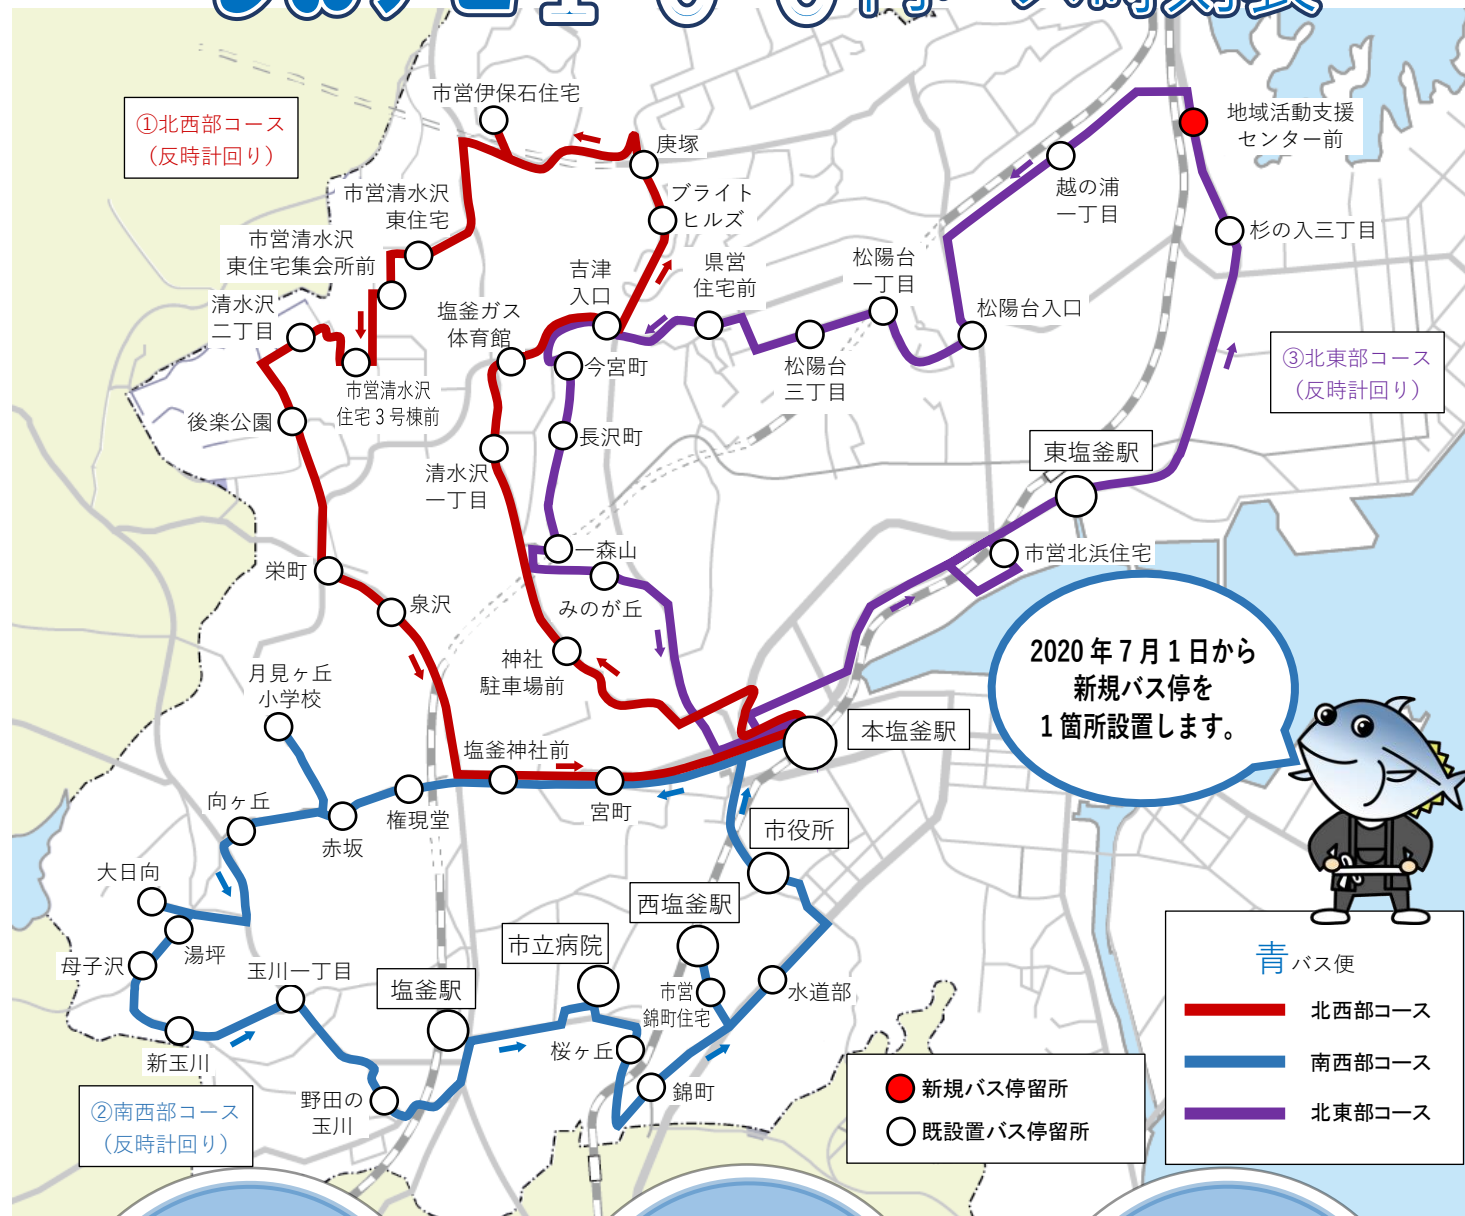

# しおナビ100円バス時刻表

2020年7月1日から  
新規バス停を  
1箇所設置します。

- 青バス便
- 北西部コース
  - 南西部コース
  - 北東部コース
- 新規バス停留所  
○ 既設置バス停留所

どこから乗っても  
どこで降りても  
100円※です。

※小学生までのお子様や障がい者手帳  
をご提示の方は50円

3つのコースを  
継続して乗っても  
100円です。

平日のみの運行と  
なります。  
(土曜、日曜、休日※、  
1月2~3日は運休)