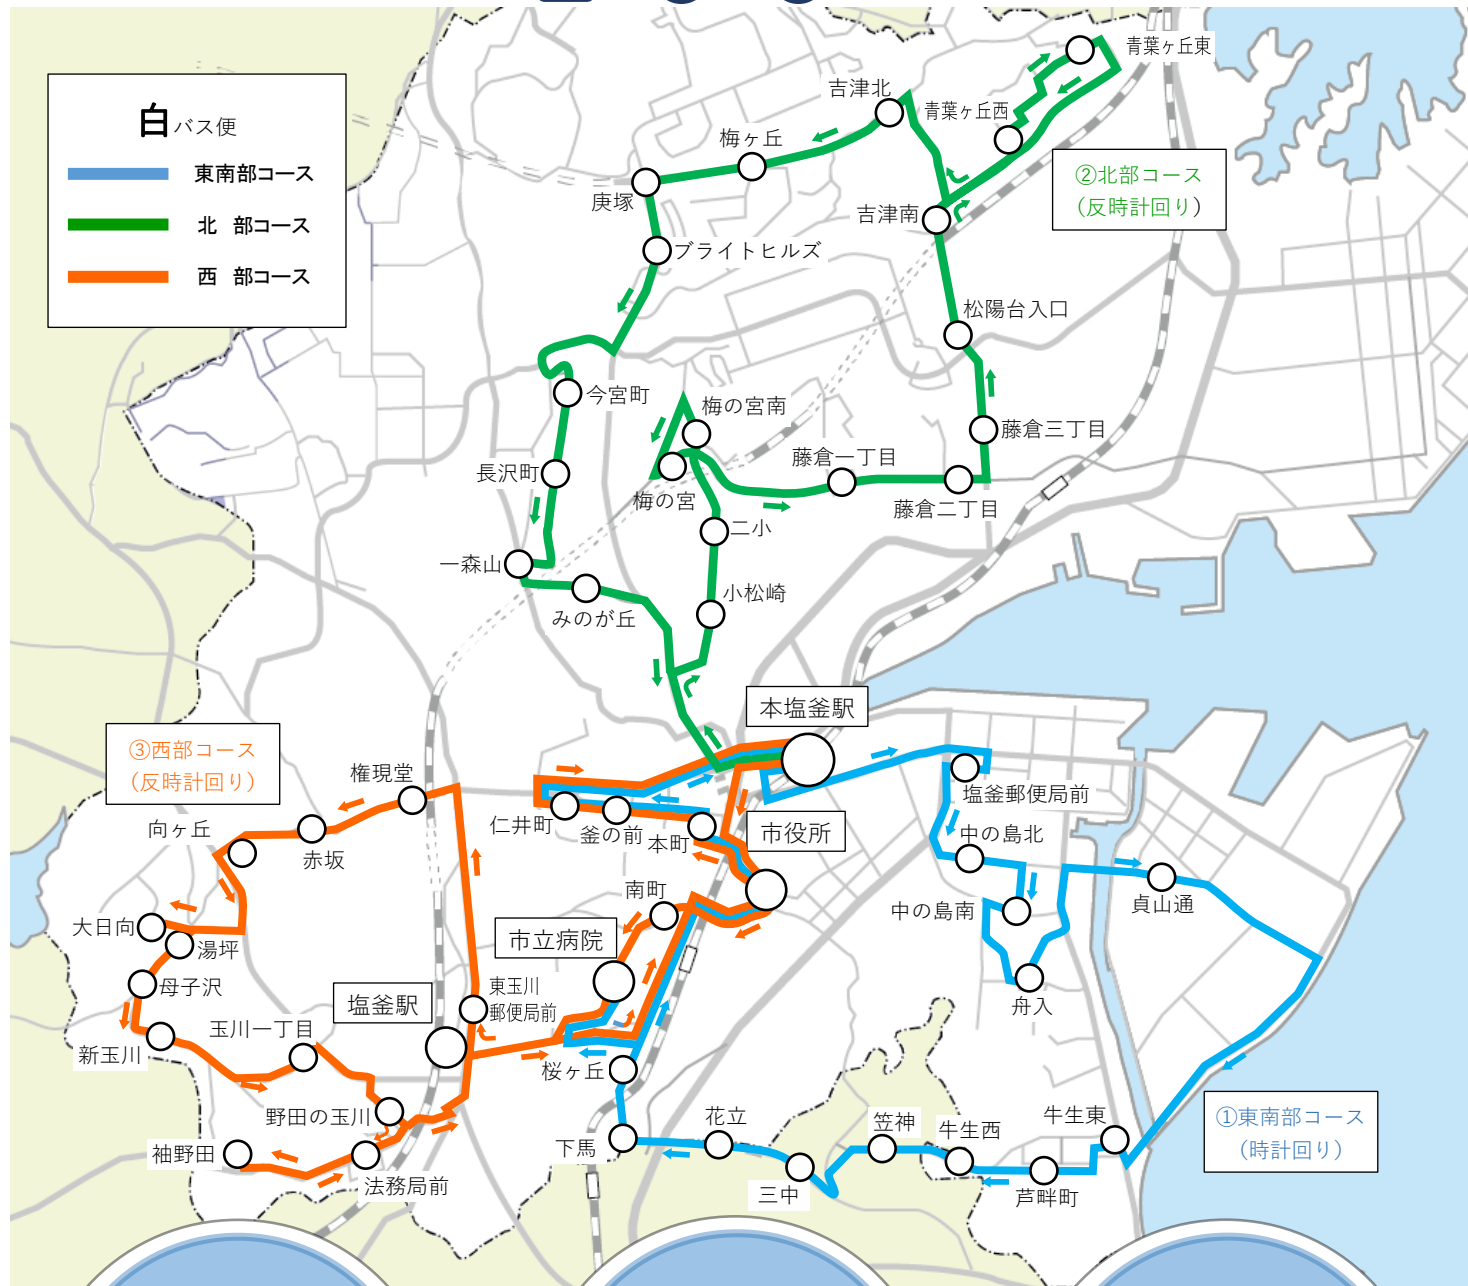

# しおナビ100円バス時刻表

2020年7月1日

どこから乗っても  
どこで降りても  
100円※です。

※小学生までのお子様や障がい者手帳  
をご提示の方は50円

3つのコースを  
継続して乗っても  
100円です。

平日のみの運行と  
なります。  
(土曜、日曜、休日※、  
1月2~3日は運休)

※国民の祝日に関する  
法律に規定する休日

お問い合わせ (株)ジャパン交通 電話 022-366-2511 塩竈市市民総務部政策課 電話 022-355-5631

① 東南部コース 33分

② 北部コース 33分

③ 西部コース 42分